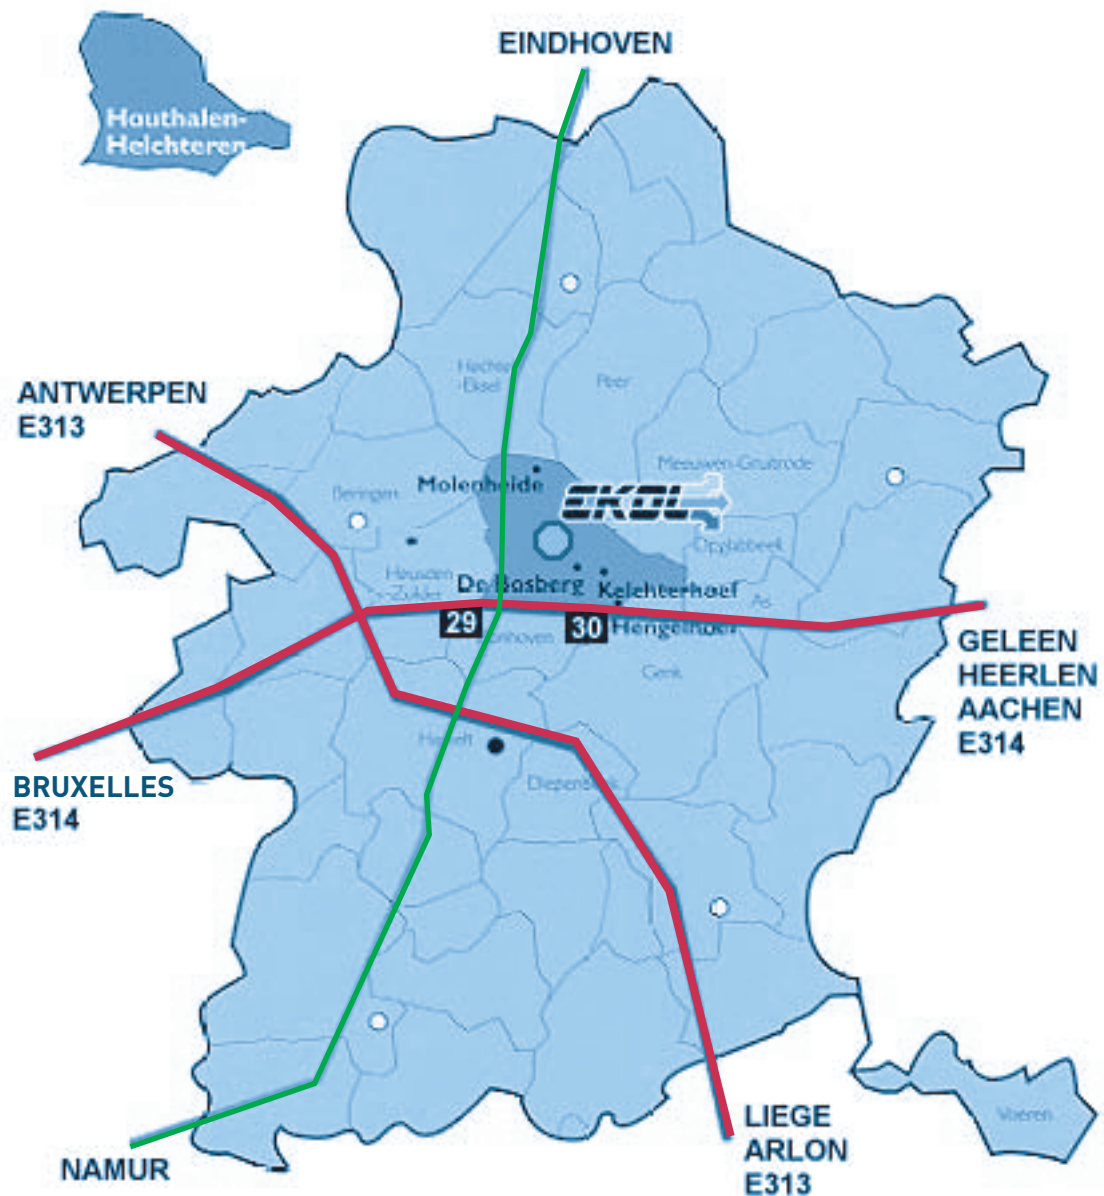

Itinéraire vers EKOL

EKOL, Europark 1075, B-3530 Houthalen (Tel. 011 45 41 46)

Venant de Bruxelles-Leuven

A2-E314 direction Genk-Aken/Aachen

Sortie 29 Houthalen-Hasselt-Eindhoven: à droite, direction Houthalen-Eindhoven (N74)

Troisième feu à partir du centre de Houthalen: tourner à droite en direction d'Europark

A 800 m : tourner à gauche direction Europark

A 1700 m vous trouverez l'usine EKOL sur votre gauche.

Venant de Liège:

E313 direction Anvers jusqu'à l'échangeur E313-E314 à Lummen

E314 direction Genk-Aachen

Sortie 29 Houthalen-Hasselt-Eindhoven: à droite, direction Houthalen-Eindhoven (N74)

Troisième feu à partir du centre de Houthalen: tourner à droite en direction d'Europark

A 800 m : tourner à gauche direction Europark

A 1700 m vous trouverez l'usine EKOL sur votre gauche.